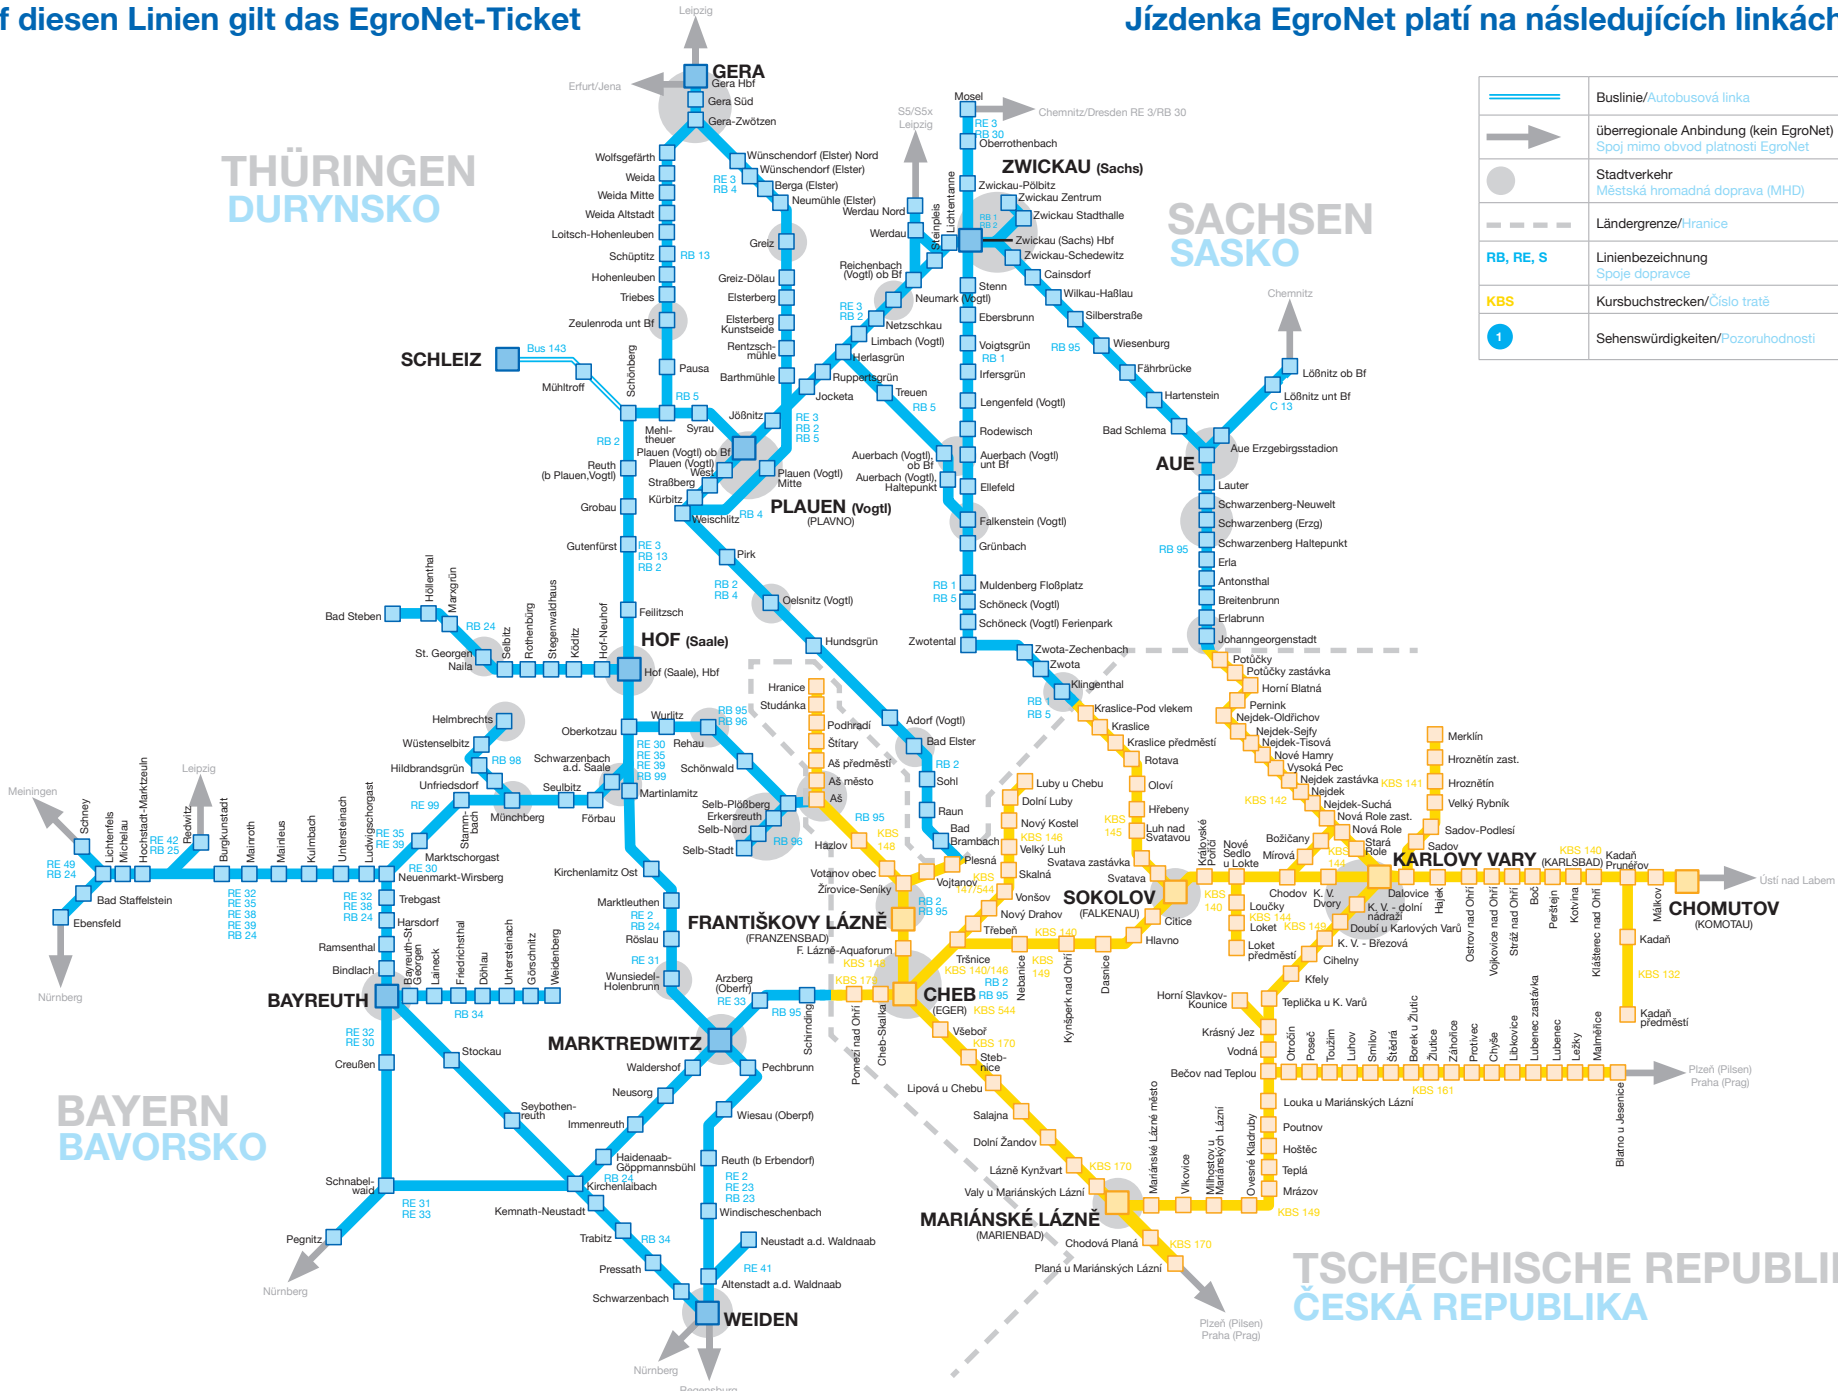

Eisenbahnverbindungen

Auf diesen Linien gilt das EgroNet-Ticket

Železniční spoje

Jízdenka EgroNet platí na následujících linkách

THÜRINGEN
DURYNŠKO

SACHSEN
SASKO

	Buslinie/Autobusová linka
	überregionale Anbindung (kein EgroNet) Spoje mimo obvod platnosti EgroNet
	Stadtverkehr Městská hromadná doprava (MHD)
	Ländergrenze/Hranice
RB, RE, S	Linienbezeichnung Spoje dopravce
KBS	Kursbuchstrecken/Číslo tratě
	Sehenswürdigkeiten/Pozoruhodnosti

TSCHJECHISCHE REPUBLIK
ČESKÁ REPUBLIKA