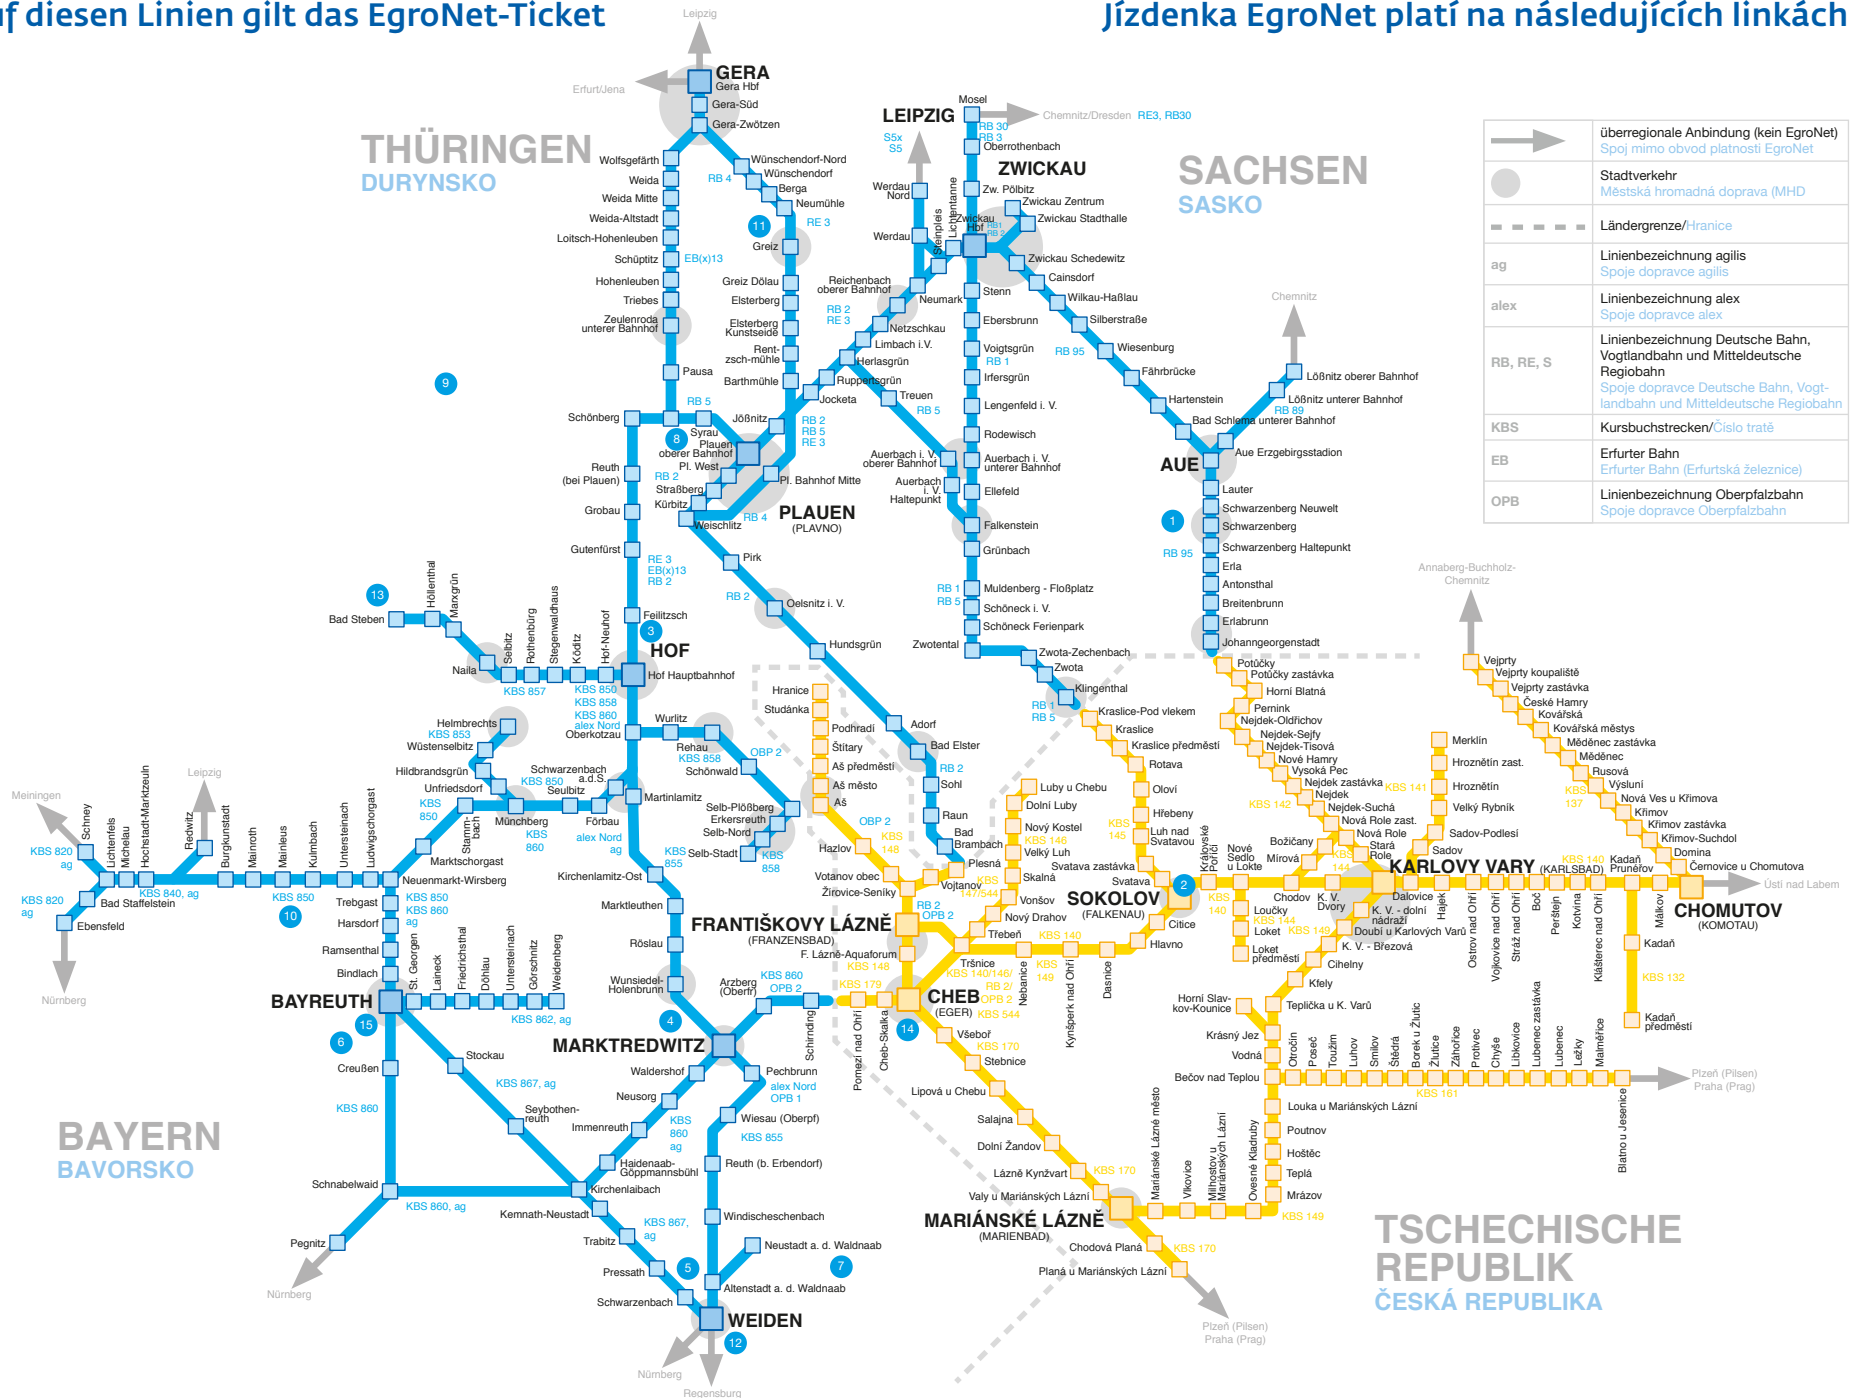

# Eisenbahnverbindungen

Auf diesen Linien gilt das EgroNet-Ticket

# Železniční spoje

Jízdenka EgroNet platí na následujících linkách

→	Überregionale Anbindung (kein EgroNet) Spoj mimo obvod platnosti EgroNet
●	Stadtverkehr Městská hromadná doprava (MHD)
---	Ländergrenze/ hranice
ag	Linienbezeichnung agilis Spoje dopravce agilis
alex	Linienbezeichnung alex Spoje dopravce alex
RB, RE, S	Linienbezeichnung Deutsche Bahn, Vogtlandbahn und Mitteldeutsche Regiobahn Spoje dopravce Deutsche Bahn, Vogtlandbahn und Mitteldeutsche Regiobahn
KBS	Kursbuchstrecken/Číslo tratě
EB	Erfurter Bahn Erfurter Bahn (Erfurtská železnice)
OPB	Linienbezeichnung Oberpfalzbahn Spoje dopravce Oberpfalzbahn

**BAYERN**  
BAVORSKO

**TSCHECHISCHE**  
REPUBLIK  
ČESKÁ REPUBLIKA