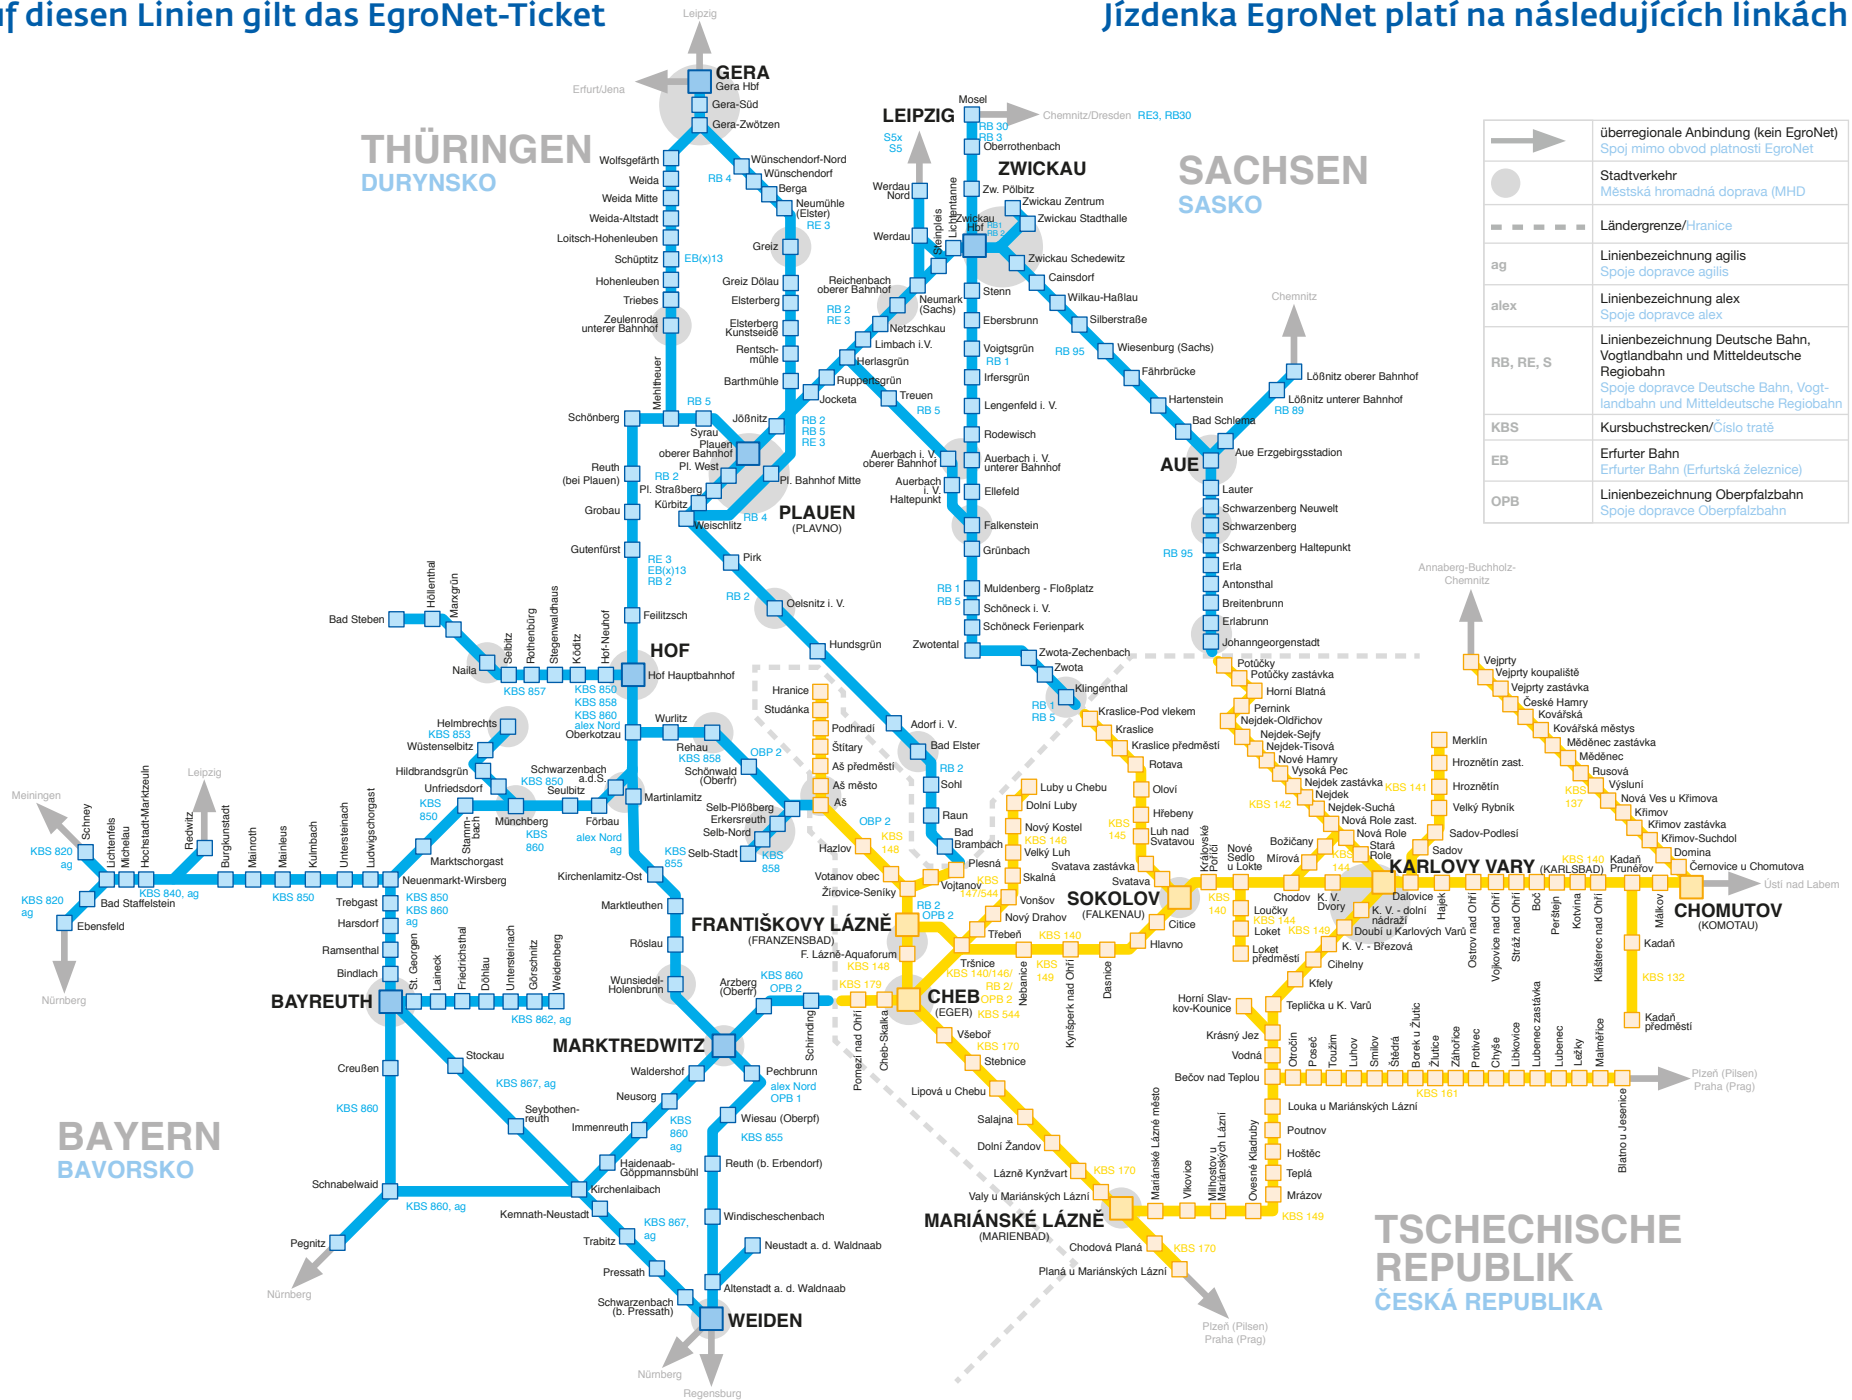

# Eisenbahnverbindungen

Auf diesen Linien gilt das EgroNet-Ticket

# Železniční spoje

Jízdenka EgroNet platí na následujících linkách

**THÜRINGEN**  
DURYNSKO

**SACHSEN**  
SASKO

**BAYERN**  
BAVORSKO

**TSCHECHISCHE**  
**REPUBLIK**  
ČESKÁ REPUBLIKA

→	Überregionale Anbindung (kein EgroNet) Spoj mimo obvod platnosti EgroNet
●	Stadtverkehr Městská hromadná doprava (MHD)
---	Ländergrenze/ hranice
ag	Linienbezeichnung agilis Spoje dopravce agilis
alex	Linienbezeichnung alex Spoje dopravce alex
RB, RE, S	Linienbezeichnung Deutsche Bahn, Vogtlandbahn und Mitteldeutsche Regiobahn Spoje dopravce Deutsche Bahn, Vogtlandbahn und Mitteldeutsche Regiobahn
KBS	Kursbuchstrecken/Číslo tratě
EB	Erfurter Bahn Erfurter Bahn (Erfurtská železnice)
OPB	Linienbezeichnung Oberpfalzbahn Spoje dopravce Oberpfalzbahn