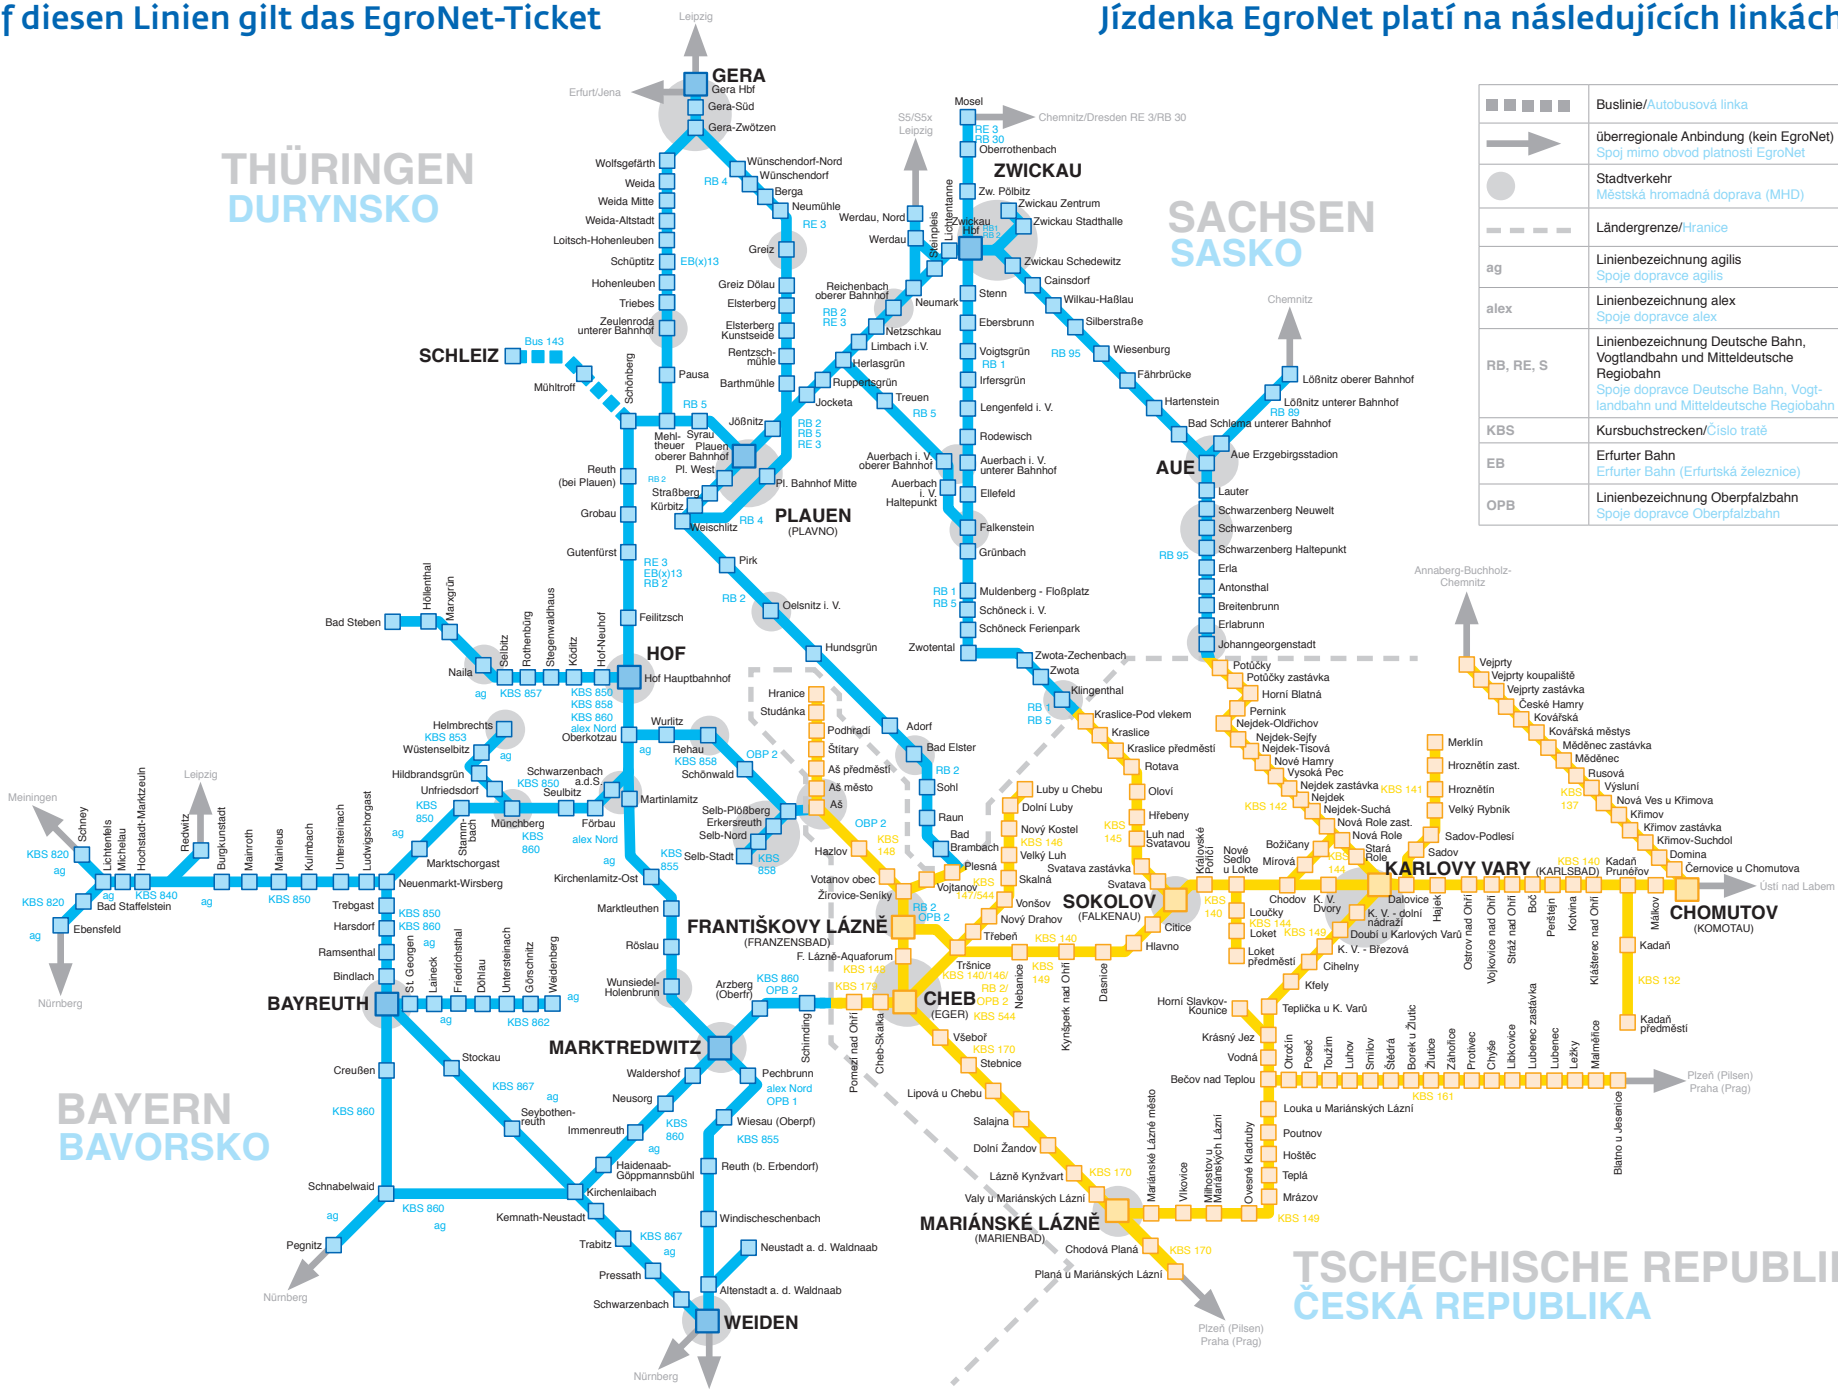

Eisenbahnverbindungen

Auf diesen Linien gilt das EgroNet-Ticket

Železniční spoje

Jízdenka EgroNet platí na následujících linkách

THÜRINGEN
DURYNKO

SACHSEN
SASKO

■ ■ ■ ■ ■	Buslinie/Autobusová linka
➔	überregionale Anbindung (kein EgroNet) Spoj mimo obvod platnosti EgroNet
●	Stadtverkehr Městská hromadná doprava (MHD)
- - - - -	Ländergrenze/Hranice
ag	Linienbezeichnung agilis Spoje dopravce agilis
alex	Linienbezeichnung alex Spoje dopravce alex
RB, RE, S	Linienbezeichnung Deutsche Bahn, Vogtlandbahn und Mitteldeutsche Regiobahn Spoje dopravce Deutsche Bahn, Vogt- landbahn und Mitteldeutsche Regiobahn
KBS	Kursbuchstrecken/Číslo tratě
EB	Erfurter Bahn Erfurter Bahn (Erfurtská železnice)
OPB	Linienbezeichnung Oberpfalzbahn Spoje dopravce Oberpfalzbahn

BAYERN
BAVORSKO

TSCHECHISCHE REPUBLIK
ČESKÁ REPUBLIKA